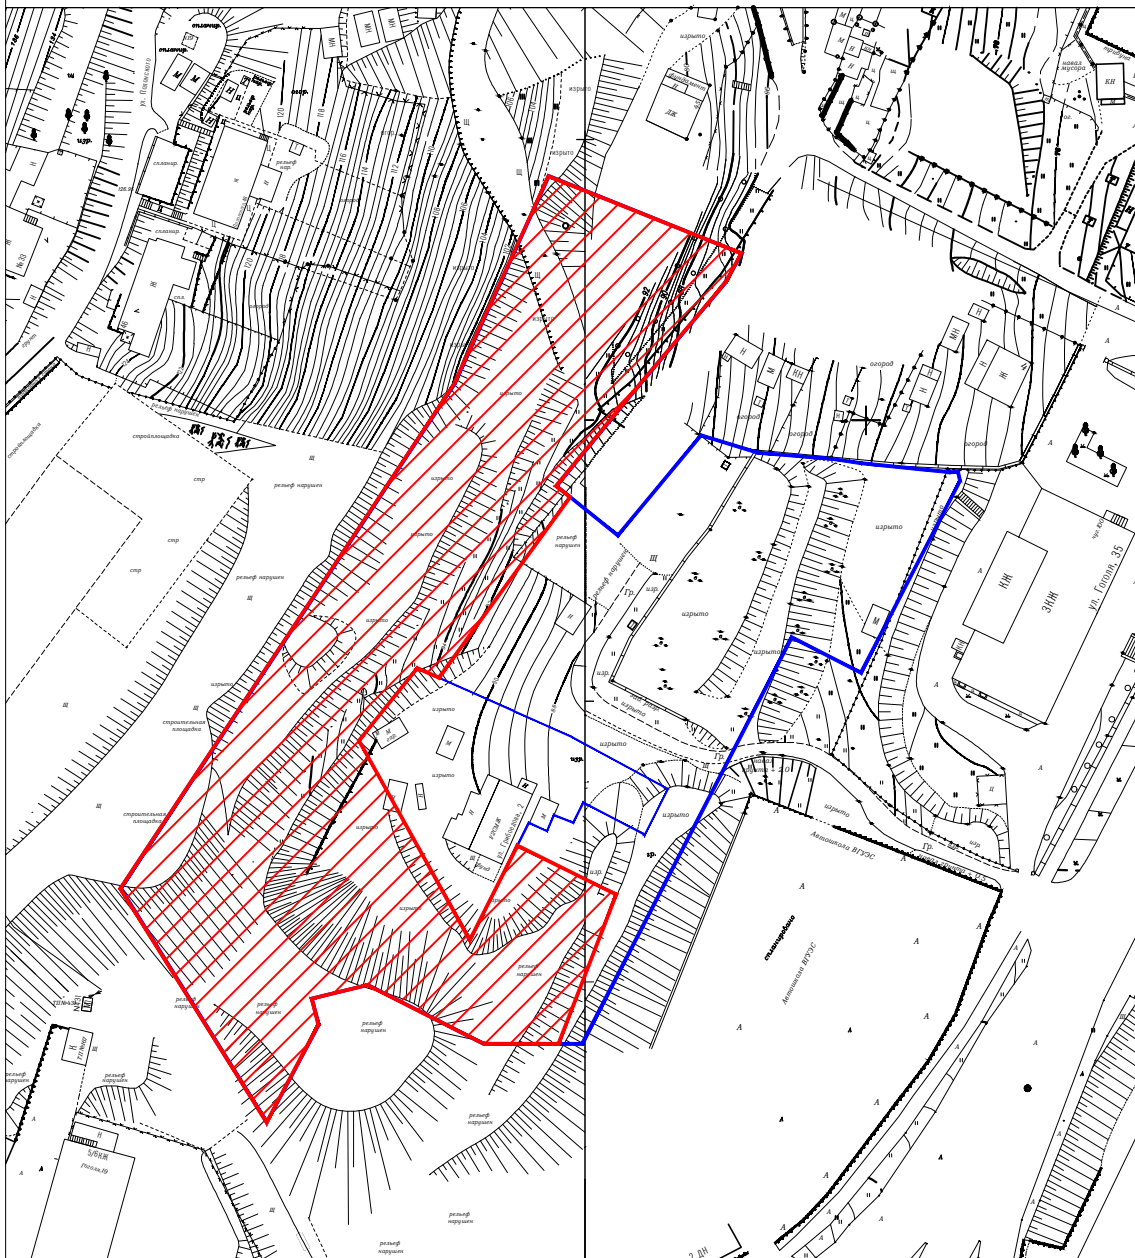

Схема расположения границ образуемой части земельного участка с кадастровым номером 25:28:010010:15
для заключения договора аренды

Условные обозначения:

-  границы земельного участка с кадастровым номером 25:28:010010:15
-  границы образуемой части земельного участка, площадью 6225 кв. м

Каталог координат образуемой части
земельного участка

Обозначение характерных точек границ	Координаты, м	
	X	Y
1	2	3
1	360446,06	1396409,42
2	360433,02	1396399,24
3	360397,78	1396419,48
4	360414,72	1396427,71
5	360406,29	1396445,45
6	360379,54	1396435,53
7	360379,36	1396422,29
8	360389,51	1396401,42
9	360386,95	1396391,53
10	360382,30	1396392,78
11	360364,78	1396383,80
12	360406,01	1396357,14
13	360496,62	1396415,10
14	360534,03	1396431,42
15	360520,80	1396465,94
16	360515,62	1396463,24
17	360495,88	1396447,12
18	360478,87	1396433,61
19	360476,89	1396436,17
20	360444,39	1396413,28
1	360446,06	1396409,42